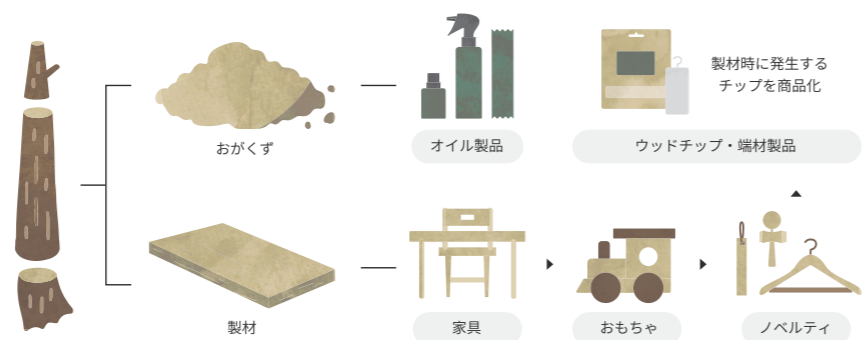

What is CONCEPT ?

1本の木を使い切る
商品づくりを目指して。

建材として利用できない木材に
家具やおもちゃ、雑貨として付加価値を
与えることで木材を無駄なく活用します。

檜が心地よいヒミツ

爽やかな香り

檜の香りは、爽やかで甘味を
帯びた香りを放ち心身をリフ
レッシュさせます。

柔らかい肌ざわり

しっとりとなめらかで、素材な
らではの柔らかい質感が心に安
らぎをもたらします。

消臭や抗菌

檜の香りには、フィトンチッド
という成分が含まれており清潔
な環境を保ちます。

軽くて丈夫

軽量でありながら優れた耐久性
を持ち、安心して長く使うこと
ができます。

IKONIHで学べる木育

豊かな感受性を育む

檜の香りや感触を五感で感じることで、脳の発達や活性化につながります。

想像力を刺激する

シンプルなデザインで、子どもの独創性と自由な想像力を育てます。

ものを大切にすることを学ぶ

付属の紙やすりでお手入れができ、「ものを大切にすること」心を養います。